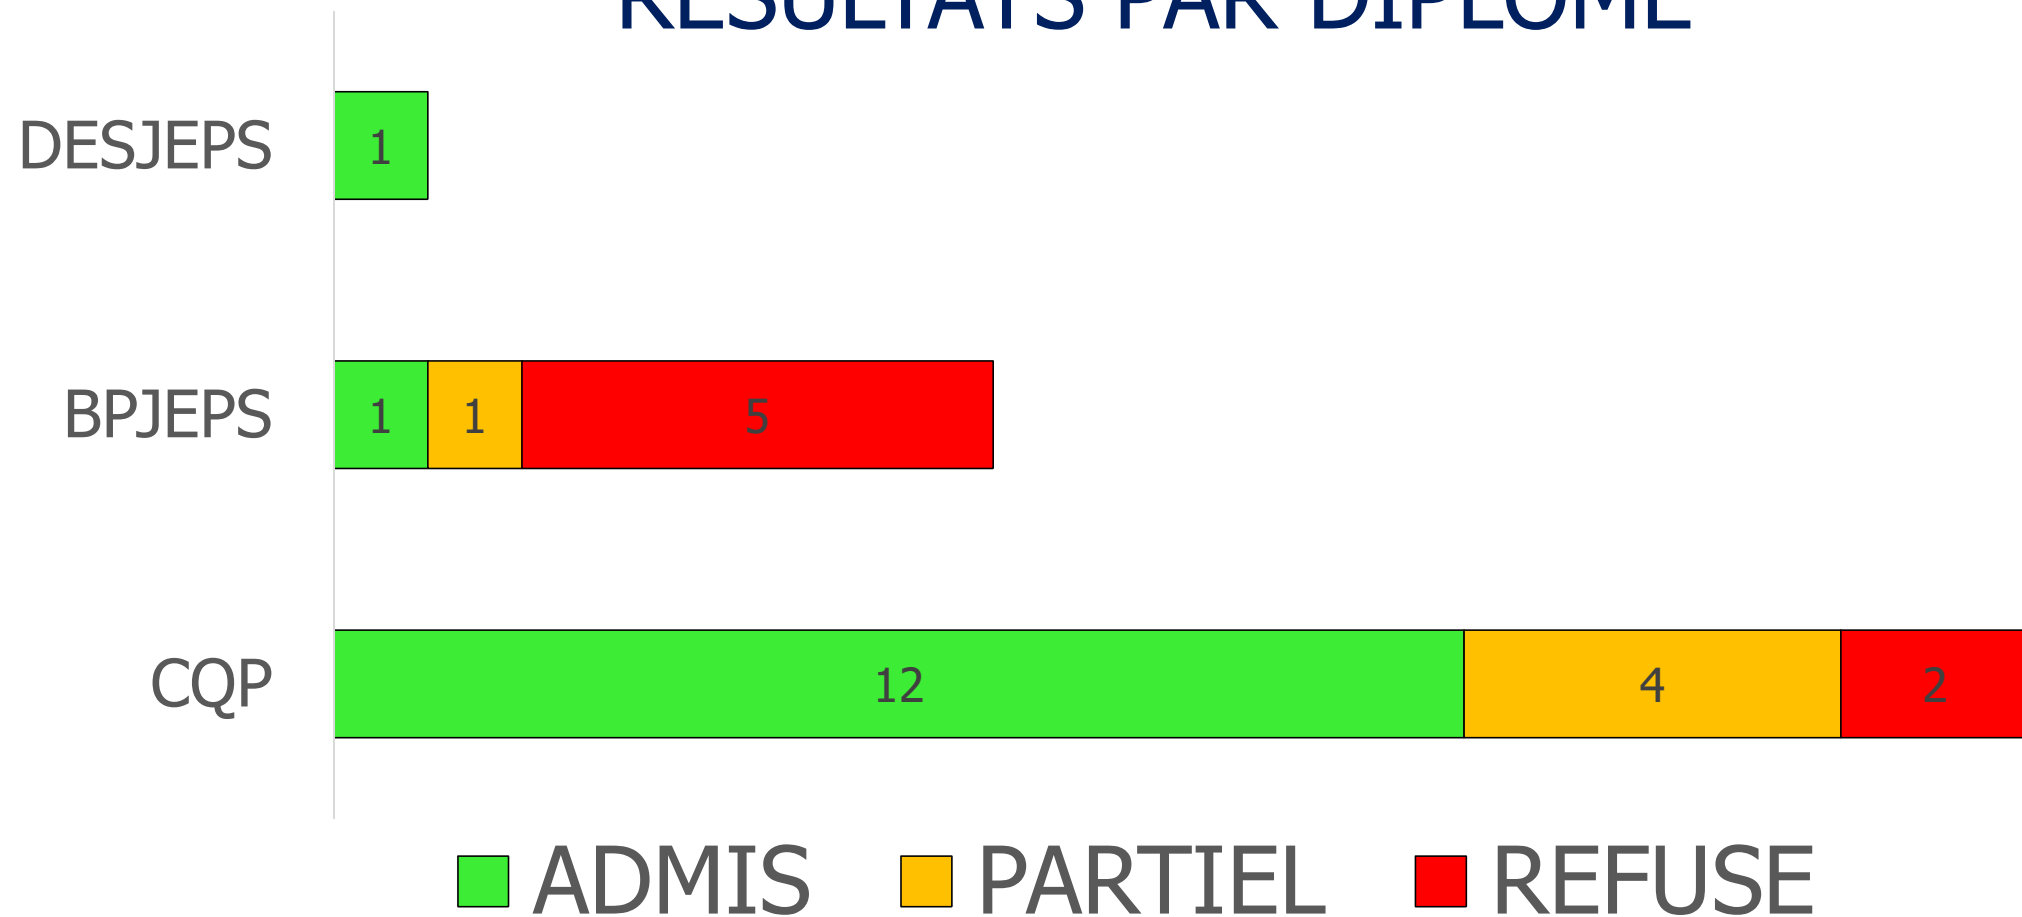

BILAN VAE 2016/2022

MISE A JOUR 30/04/2023

EVOLUTION DU NOMBRE DE DOSSIERS POUR LA CERTIFICATION

BILAN VAE 2016/2022

EVOLUTION DU NOMBRE DE CANDIDATS AVEC ACCOMPAGNEMENT

BILAN VAE 2016/2022

RESULTATS PAR DIPLOME

BILAN VAE 2016/2022

STATISTIQUES DE REUSSITE AU CQP AVEC OU SANS ACCOMPAGNEMENT

AVEC ACCOMPAGNEMENT

- ADMIS
- PARTIEL
- REFUSE

SANS ACCOMPAGNEMENT

BILAN VAE 2016/2022

STATISTIQUES DE REUSSITE AU BPJEPS AVEC OU SANS ACCOMPAGNEMENT