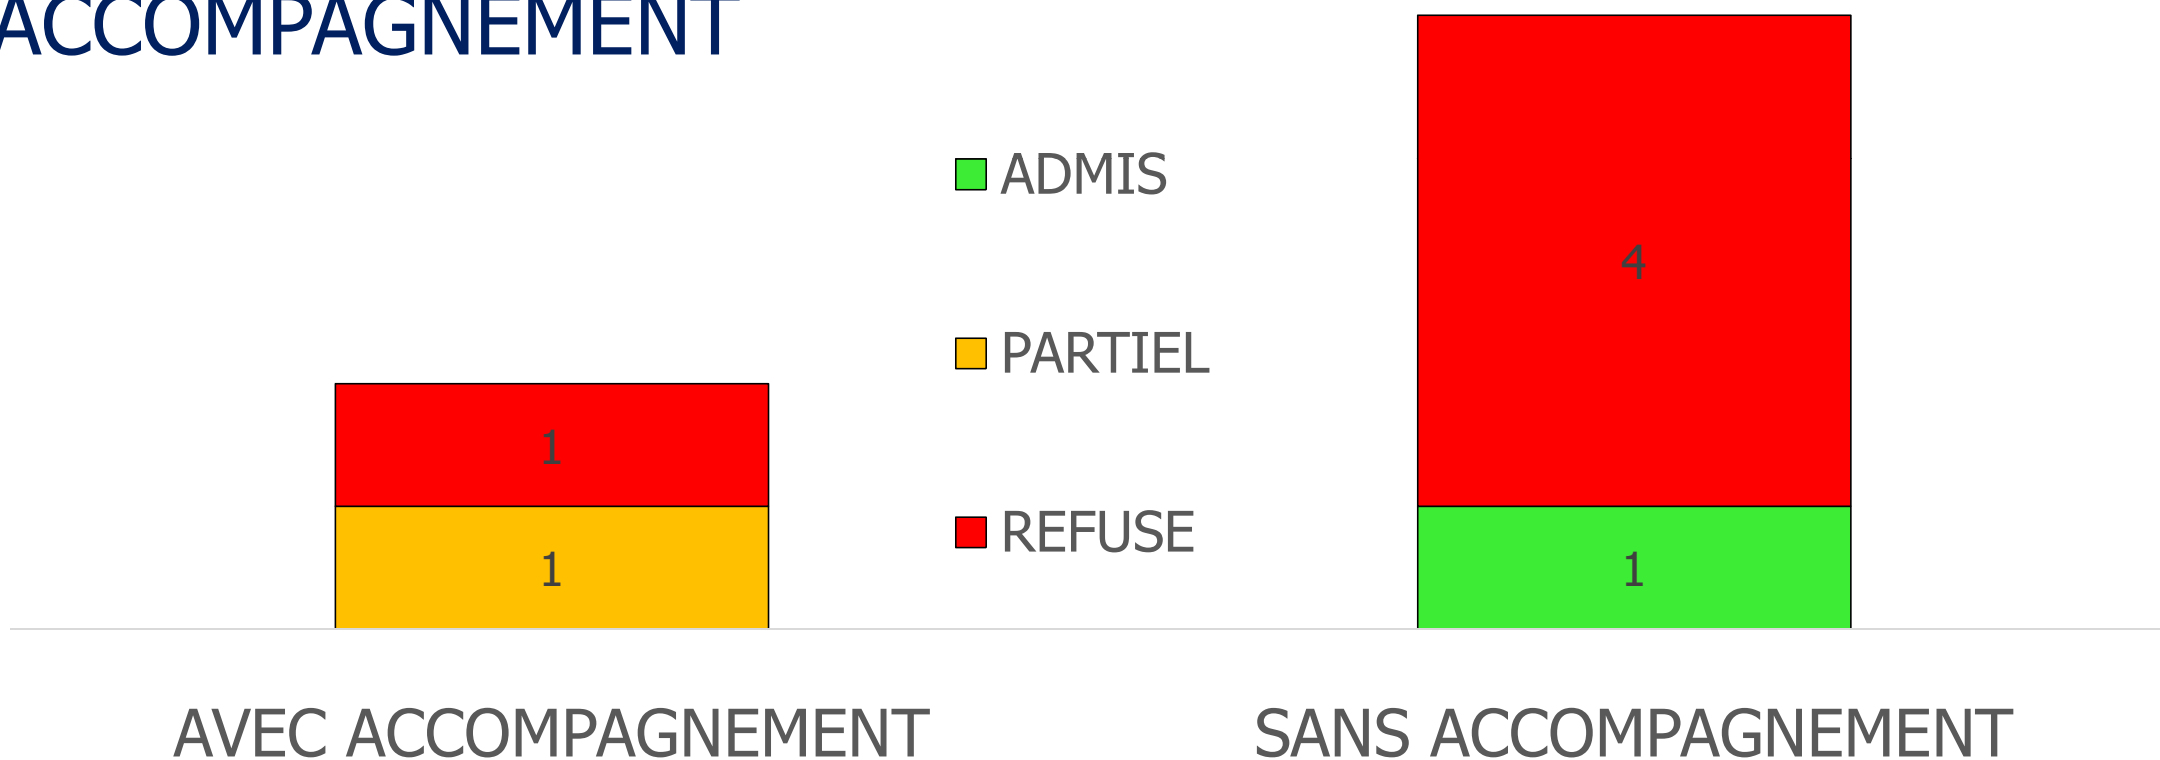

BILAN VAE 2016/2022

STATISTIQUES DE REUSSITE AU CQP AVEC OU SANS ACCOMPAGNEMENT

AVEC ACCOMPAGNEMENT

- ADMIS
- PARTIEL
- REFUSE

SANS ACCOMPAGNEMENT

BILAN VAE 2016/2022

STATISTIQUES DE REUSSITE AU BPJEPS AVEC OU SANS ACCOMPAGNEMENT

BILAN VAE 2016/2022

STATISTIQUES DE REUSSITE AU DESJEPS AVEC OU SANS ACCOMPAGNEMENT

- ADMIS
- PARTIEL
- REFUSE

AVEC ACCOMPAGNEMENT

SANS ACCOMPAGNEMENT

BILAN VAE 2016/2022

CHIFFRES-CLES SUR L'ACCOMPAGNEMENT VAE :